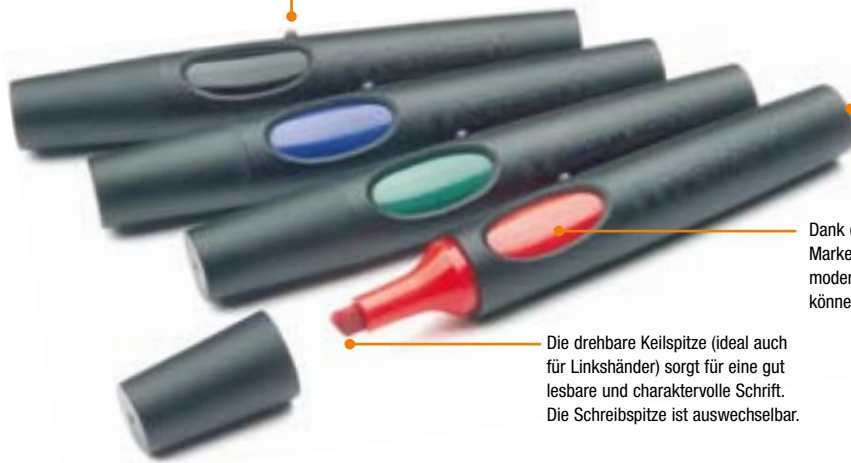

# Hunderttausendfach bewährt

Praktische Rollbremse, damit der Marker nicht vom Tisch rollt.

Hier können Neuland-Marker der N°One-Serie einfach und kostengünstig nachgefüllt werden.

Dank der Griffmulden haben Sie den Marker stets richtig in der Hand, um moderationsgerecht schreiben zu können.

Die drehbare Keilspitze (ideal auch für Linkshänder) sorgt für eine gut lesbare und charaktervolle Schrift. Die Schreibspitze ist auswechselbar.

**2 ModerationsMarker Neuland N°One**

€ 13,<sup>10</sup>

Karton à 10 Stück

Die ergonomisch durchdachte Form bewirkt, dass die keilförmige Schreibspitze so aufgesetzt wird, dass der Schreibende geradezu spielerisch richtig schreibt – in einer gut lesbaren Schrift mit Charakter.

Design: Konzept 5, Material: PP/PE

 Tinte auf Wasserbasis, nachfüllbar, Keilspitze, Strichbreite: 2–6 mm

**3 EmptyBox®**

Leergeschriebene Neuland N°One-Marker in der EmptyBox® sammeln und bei Bedarf mit der Neuland Nachfüll-Tinte nachfüllen. Sofort wieder einsatzbereit!